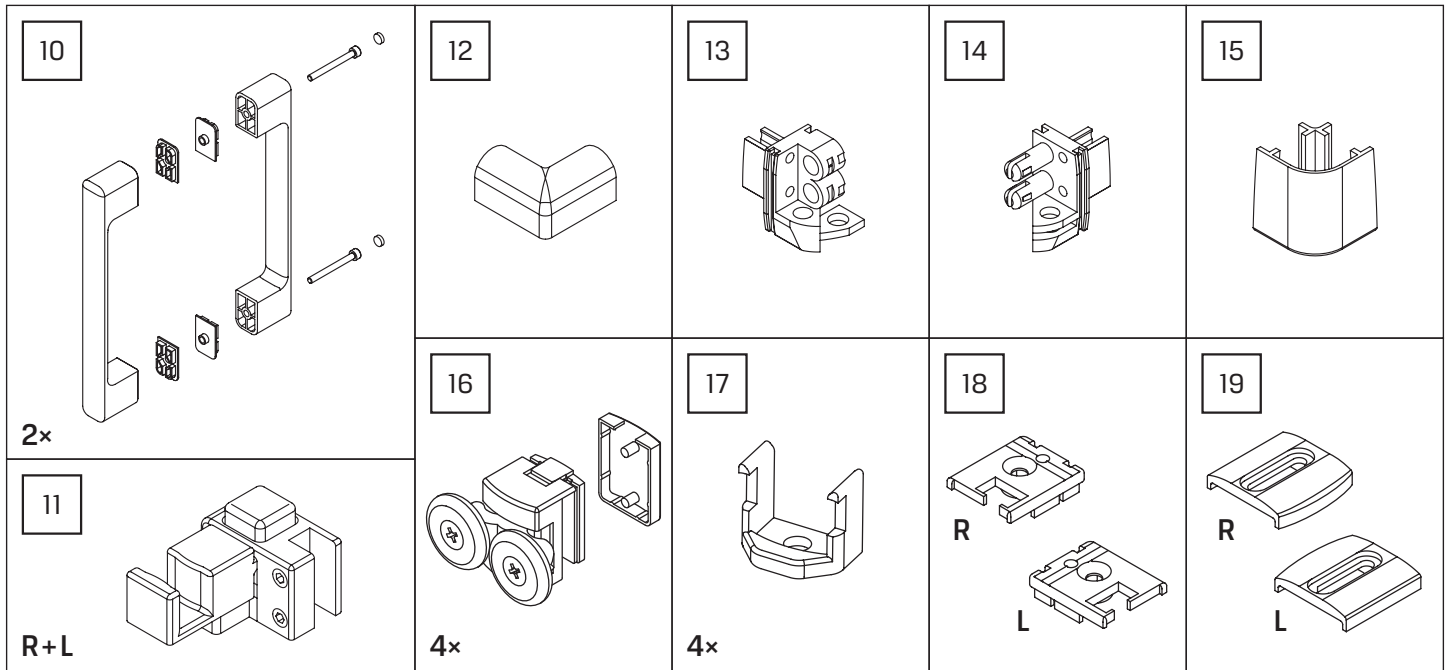

# kabri

NEW TRENDY Sp. z o.o.

ul. Taszarowo 18

62-100 Wągrowiec

Tel. 67 262 12 66

E-mail: [serwis@newtrendy.pl](mailto:serwis@newtrendy.pl)

**AVANCE / AVANCE BLACK**

WYMIAR	A	B	C	D	W	H
70x70x200	67,5-69,5	67,5-69,5	29	29	34	200
70x80x200	67,5-69,5	77,5-79,5	29	34	37	200
70x90x200	67,5-69,5	87,5-89,5	29	39	41	200
70x100x200	67,5-69,5	97,5-99,5	29	44	45,5	200
70x110x200	67,5-69,5	107,5-109,5	29	49	50	200
70x120x200	67,5-69,5	117,5-119,5	29	54	54	200
80x70x200	77,5-79,5	67,5-69,5	34	29	37	200
80x80x200	77,5-79,5	77,5-79,5	34	34	40	200
80x90x200	77,5-79,5	87,5-89,5	34	39	44	200
80x100x200	77,5-79,5	97,5-99,5	34	44	48	200
80x110x200	77,5-79,5	107,5-109,5	34	49	52,5	200
80x120x200	77,5-79,5	117,5-119,5	34	54	57	200
90x70x200	87,5-89,5	67,5-69,5	39	29	41	200
90x80x200	87,5-89,5	77,5-79,5	39	34	44	200
90x90x200	87,5-89,5	87,5-89,5	39	39	48	200
90x100x200	87,5-89,5	97,5-99,5	39	44	51	200
90x110x200	87,5-89,5	107,5-109,5	39	49	55,5	200
90x120x200	87,5-89,5	117,5-119,5	39	54	59,5	200
100x70x200	97,5-99,5	67,5-69,5	44	29	45,5	200
100x80x200	97,5-99,5	77,5-79,5	44	34	48	200
100x90x200	97,5-99,5	87,5-89,5	44	39	51	200
100x100x200	97,5-99,5	97,5-99,5	44	44	55	200
110x70x200	107,5-109,5	67,5-69,5	49	29	50	200
110x80x200	107,5-109,5	77,5-79,5	49	34	52,5	200
110x90x200	107,5-109,5	87,5-89,5	49	39	55,5	200
120x70x200	117,5-119,5	67,5-69,5	54	29	54	200
120x80x200	117,5-119,5	77,5-79,5	54	34	57	200
120x90x200	117,5-119,5	87,5-89,5	54	39	59,5	200