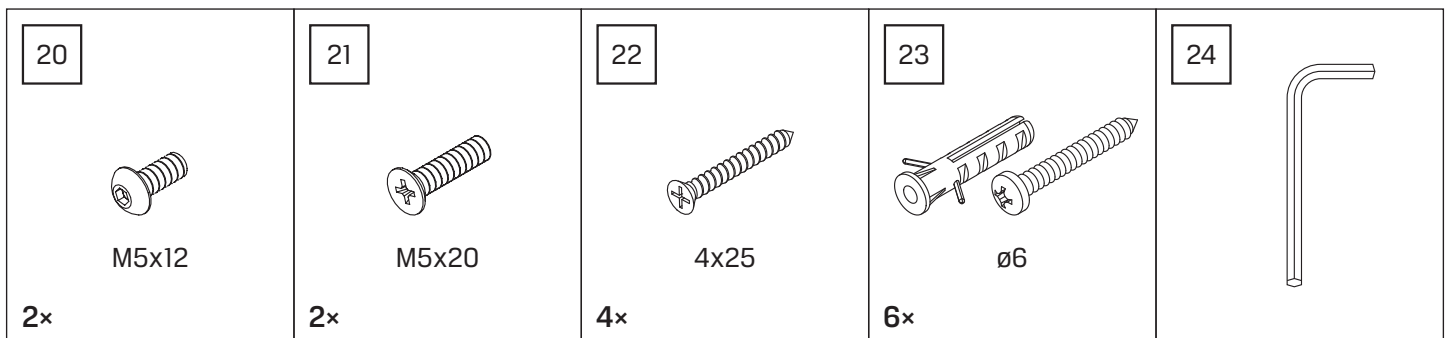

# kabri

NEW TRENDY Sp. z o.o.

ul. Taszarowo 18

62-100 Wągrowiec

Tel. 67 262 12 66

E-mail: [serwis@newtrendy.pl](mailto:serwis@newtrendy.pl)

**AVANCE / AVANCE BLACK**

WYMIAR	A	B	C	D	W	H
70x70x200	67,5-69,5	67,5-69,5	29	29	34	200
70x80x200	67,5-69,5	77,5-79,5	29	34	37	200
70x90x200	67,5-69,5	87,5-89,5	29	39	41	200
70x100x200	67,5-69,5	97,5-99,5	29	44	45,5	200
70x110x200	67,5-69,5	107,5-109,5	29	49	50	200
70x120x200	67,5-69,5	117,5-119,5	29	54	54	200
80x70x200	77,5-79,5	67,5-69,5	34	29	37	200
80x80x200	77,5-79,5	77,5-79,5	34	34	40	200
80x90x200	77,5-79,5	87,5-89,5	34	39	44	200
80x100x200	77,5-79,5	97,5-99,5	34	44	48	200
80x110x200	77,5-79,5	107,5-109,5	34	49	52,5	200
80x120x200	77,5-79,5	117,5-119,5	34	54	57	200
90x70x200	87,5-89,5	67,5-69,5	39	29	41	200
90x80x200	87,5-89,5	77,5-79,5	39	34	44	200
90x90x200	87,5-89,5	87,5-89,5	39	39	48	200
90x100x200	87,5-89,5	97,5-99,5	39	44	51	200
90x110x200	87,5-89,5	107,5-109,5	39	49	55,5	200
90x120x200	87,5-89,5	117,5-119,5	39	54	59,5	200
100x70x200	97,5-99,5	67,5-69,5	44	29	45,5	200
100x80x200	97,5-99,5	77,5-79,5	44	34	48	200
100x90x200	97,5-99,5	87,5-89,5	44	39	51	200
100x100x200	97,5-99,5	97,5-99,5	44	44	55	200
110x70x200	107,5-109,5	67,5-69,5	49	29	50	200
110x80x200	107,5-109,5	77,5-79,5	49	34	52,5	200
110x90x200	107,5-109,5	87,5-89,5	49	39	55,5	200
120x70x200	117,5-119,5	67,5-69,5	54	29	54	200
120x80x200	117,5-119,5	77,5-79,5	54	34	57	200
120x90x200	117,5-119,5	87,5-89,5	54	39	59,5	200

2.1

3

4

4.1

4.2

4.3

4.4

5