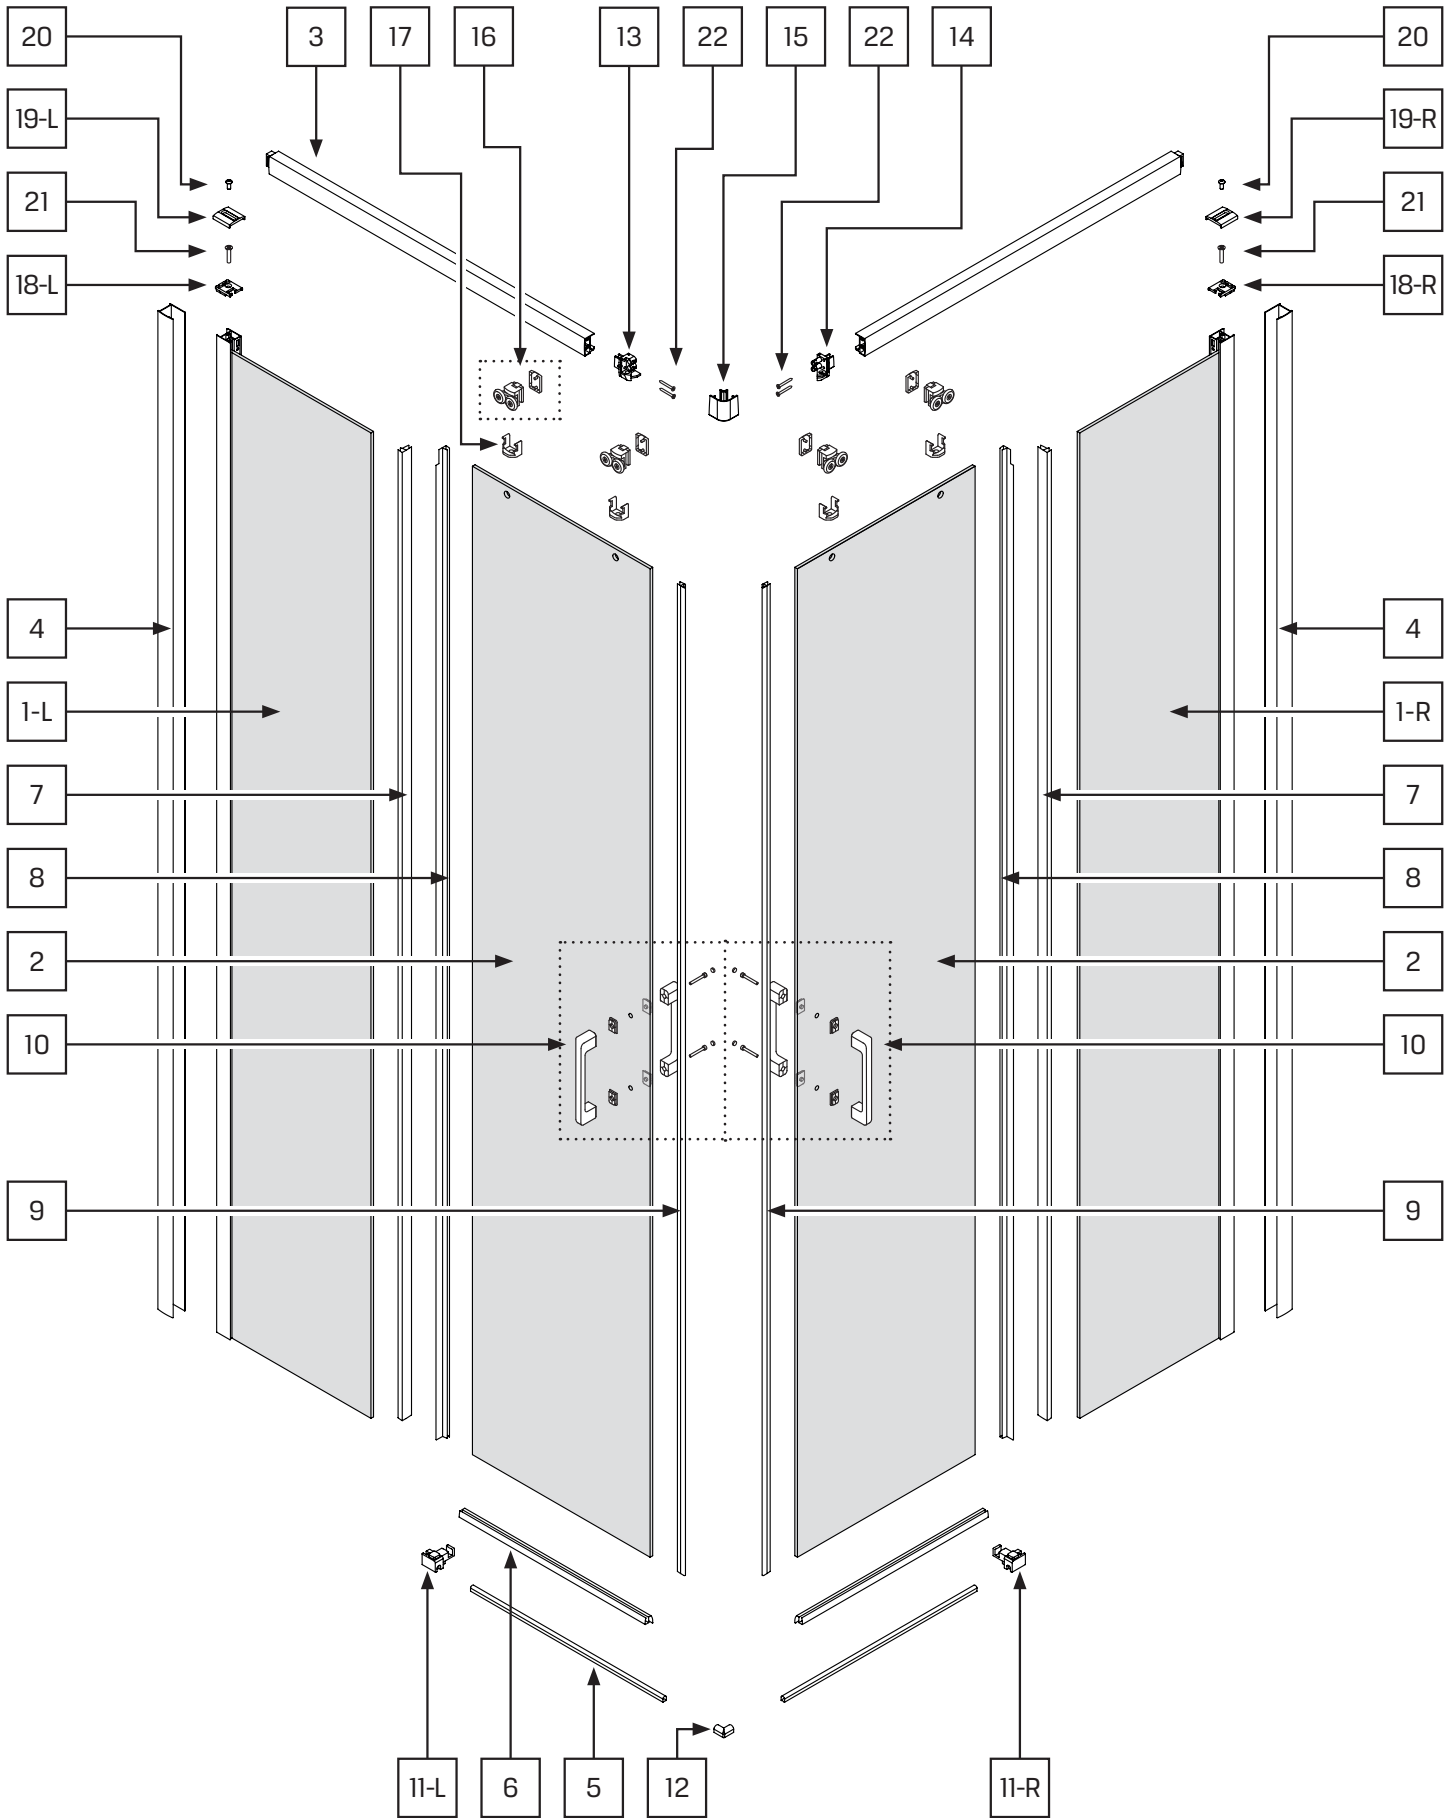

# kabri

NEW TRENDY Sp. z o.o.

ul. Taszarowo 18

62-100 Wągrowiec

Tel. 67 262 12 66

E-mail: [serwis@newtrendy.pl](mailto:serwis@newtrendy.pl)

**AVANCE / AVANCE BLACK**

WYMIAR	A	B	C	D	W	H
70x70x200	67,5-69,5	67,5-69,5	29	29	34	200
70x80x200	67,5-69,5	77,5-79,5	29	34	37	200
70x90x200	67,5-69,5	87,5-89,5	29	39	41	200
70x100x200	67,5-69,5	97,5-99,5	29	44	45,5	200
70x110x200	67,5-69,5	107,5-109,5	29	49	50	200
70x120x200	67,5-69,5	117,5-119,5	29	54	54	200
80x70x200	77,5-79,5	67,5-69,5	34	29	37	200
80x80x200	77,5-79,5	77,5-79,5	34	34	40	200
80x90x200	77,5-79,5	87,5-89,5	34	39	44	200
80x100x200	77,5-79,5	97,5-99,5	34	44	48	200
80x110x200	77,5-79,5	107,5-109,5	34	49	52,5	200
80x120x200	77,5-79,5	117,5-119,5	34	54	57	200
90x70x200	87,5-89,5	67,5-69,5	39	29	41	200
90x80x200	87,5-89,5	77,5-79,5	39	34	44	200
90x90x200	87,5-89,5	87,5-89,5	39	39	48	200
90x100x200	87,5-89,5	97,5-99,5	39	44	51	200
90x110x200	87,5-89,5	107,5-109,5	39	49	55,5	200
90x120x200	87,5-89,5	117,5-119,5	39	54	59,5	200
100x70x200	97,5-99,5	67,5-69,5	44	29	45,5	200
100x80x200	97,5-99,5	77,5-79,5	44	34	48	200
100x90x200	97,5-99,5	87,5-89,5	44	39	51	200
100x100x200	97,5-99,5	97,5-99,5	44	44	55	200
110x70x200	107,5-109,5	67,5-69,5	49	29	50	200
110x80x200	107,5-109,5	77,5-79,5	49	34	52,5	200
110x90x200	107,5-109,5	87,5-89,5	49	39	55,5	200
120x70x200	117,5-119,5	67,5-69,5	54	29	54	200
120x80x200	117,5-119,5	77,5-79,5	54	34	57	200
120x90x200	117,5-119,5	87,5-89,5	54	39	59,5	200

2.1

3

4

4.1

4.2

4.3

4.4

5