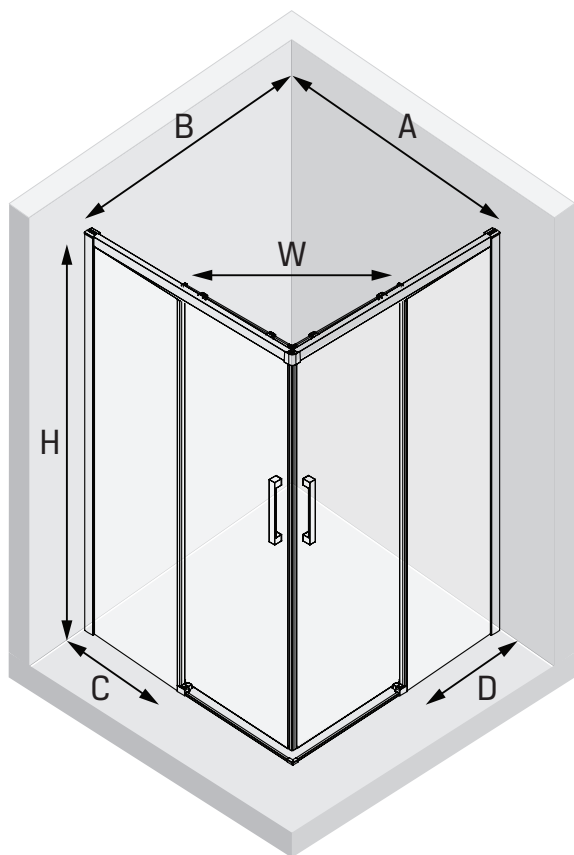

# kabri

NEW TRENDY Sp. z o.o.

ul. Taszarowo 18

62-100 Wągrowiec

Tel. 67 262 12 66

E-mail: [serwis@newtrendy.pl](mailto:serwis@newtrendy.pl)

**AVANCE / AVANCE BLACK**

WYMIAR	A	B	C	D	W	H
70x70x200	67,5-69,5	67,5-69,5	29	29	34	200
70x80x200	67,5-69,5	77,5-79,5	29	34	37	200
70x90x200	67,5-69,5	87,5-89,5	29	39	41	200
70x100x200	67,5-69,5	97,5-99,5	29	44	45,5	200
70x110x200	67,5-69,5	107,5-109,5	29	49	50	200
70x120x200	67,5-69,5	117,5-119,5	29	54	54	200
80x70x200	77,5-79,5	67,5-69,5	34	29	37	200
80x80x200	77,5-79,5	77,5-79,5	34	34	40	200
80x90x200	77,5-79,5	87,5-89,5	34	39	44	200
80x100x200	77,5-79,5	97,5-99,5	34	44	48	200
80x110x200	77,5-79,5	107,5-109,5	34	49	52,5	200
80x120x200	77,5-79,5	117,5-119,5	34	54	57	200
90x70x200	87,5-89,5	67,5-69,5	39	29	41	200
90x80x200	87,5-89,5	77,5-79,5	39	34	44	200
90x90x200	87,5-89,5	87,5-89,5	39	39	48	200
90x100x200	87,5-89,5	97,5-99,5	39	44	51	200
90x110x200	87,5-89,5	107,5-109,5	39	49	55,5	200
90x120x200	87,5-89,5	117,5-119,5	39	54	59,5	200
100x70x200	97,5-99,5	67,5-69,5	44	29	45,5	200
100x80x200	97,5-99,5	77,5-79,5	44	34	48	200
100x90x200	97,5-99,5	87,5-89,5	44	39	51	200
100x100x200	97,5-99,5	97,5-99,5	44	44	55	200
110x70x200	107,5-109,5	67,5-69,5	49	29	50	200
110x80x200	107,5-109,5	77,5-79,5	49	34	52,5	200
110x90x200	107,5-109,5	87,5-89,5	49	39	55,5	200
120x70x200	117,5-119,5	67,5-69,5	54	29	54	200
120x80x200	117,5-119,5	77,5-79,5	54	34	57	200
120x90x200	117,5-119,5	87,5-89,5	54	39	59,5	200

2.1

3

4

4.1

4.2

4.3

4.4

5