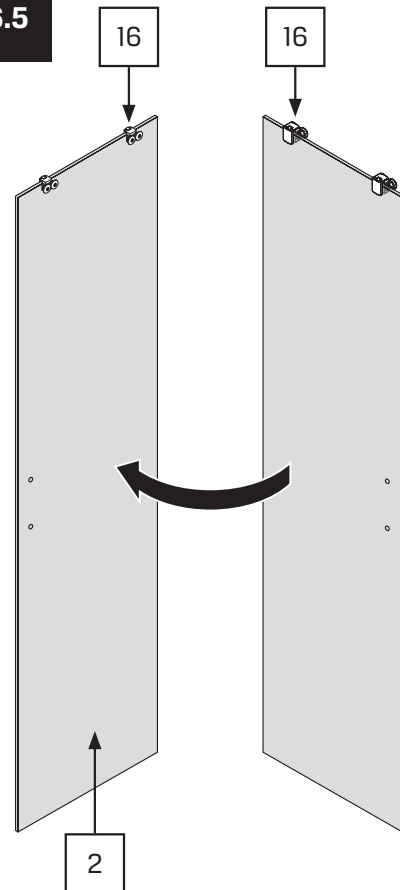

# kabri

NEW TRENDY Sp. z o.o.

ul. Taszarowo 18

62-100 Wągrowiec

Tel. 67 262 12 66

E-mail: [serwis@newtrendy.pl](mailto:serwis@newtrendy.pl)

**AVANCE / AVANCE BLACK**

WYMIAR	A	B	C	D	W	H
70x70x200	67,5-69,5	67,5-69,5	29	29	34	200
70x80x200	67,5-69,5	77,5-79,5	29	34	37	200
70x90x200	67,5-69,5	87,5-89,5	29	39	41	200
70x100x200	67,5-69,5	97,5-99,5	29	44	45,5	200
70x110x200	67,5-69,5	107,5-109,5	29	49	50	200
70x120x200	67,5-69,5	117,5-119,5	29	54	54	200
80x70x200	77,5-79,5	67,5-69,5	34	29	37	200
80x80x200	77,5-79,5	77,5-79,5	34	34	40	200
80x90x200	77,5-79,5	87,5-89,5	34	39	44	200
80x100x200	77,5-79,5	97,5-99,5	34	44	48	200
80x110x200	77,5-79,5	107,5-109,5	34	49	52,5	200
80x120x200	77,5-79,5	117,5-119,5	34	54	57	200
90x70x200	87,5-89,5	67,5-69,5	39	29	41	200
90x80x200	87,5-89,5	77,5-79,5	39	34	44	200
90x90x200	87,5-89,5	87,5-89,5	39	39	48	200
90x100x200	87,5-89,5	97,5-99,5	39	44	51	200
90x110x200	87,5-89,5	107,5-109,5	39	49	55,5	200
90x120x200	87,5-89,5	117,5-119,5	39	54	59,5	200
100x70x200	97,5-99,5	67,5-69,5	44	29	45,5	200
100x80x200	97,5-99,5	77,5-79,5	44	34	48	200
100x90x200	97,5-99,5	87,5-89,5	44	39	51	200
100x100x200	97,5-99,5	97,5-99,5	44	44	55	200
110x70x200	107,5-109,5	67,5-69,5	49	29	50	200
110x80x200	107,5-109,5	77,5-79,5	49	34	52,5	200
110x90x200	107,5-109,5	87,5-89,5	49	39	55,5	200
120x70x200	117,5-119,5	67,5-69,5	54	29	54	200
120x80x200	117,5-119,5	77,5-79,5	54	34	57	200
120x90x200	117,5-119,5	87,5-89,5	54	39	59,5	200

5.1

6.4

6.5

6.6

6.7

8

8.1

8.2

8.3

9

2x

9.1

R+L

9.2

R+L

9.3

9.4

9.5

9.6

9.7

10

10.1

11

12