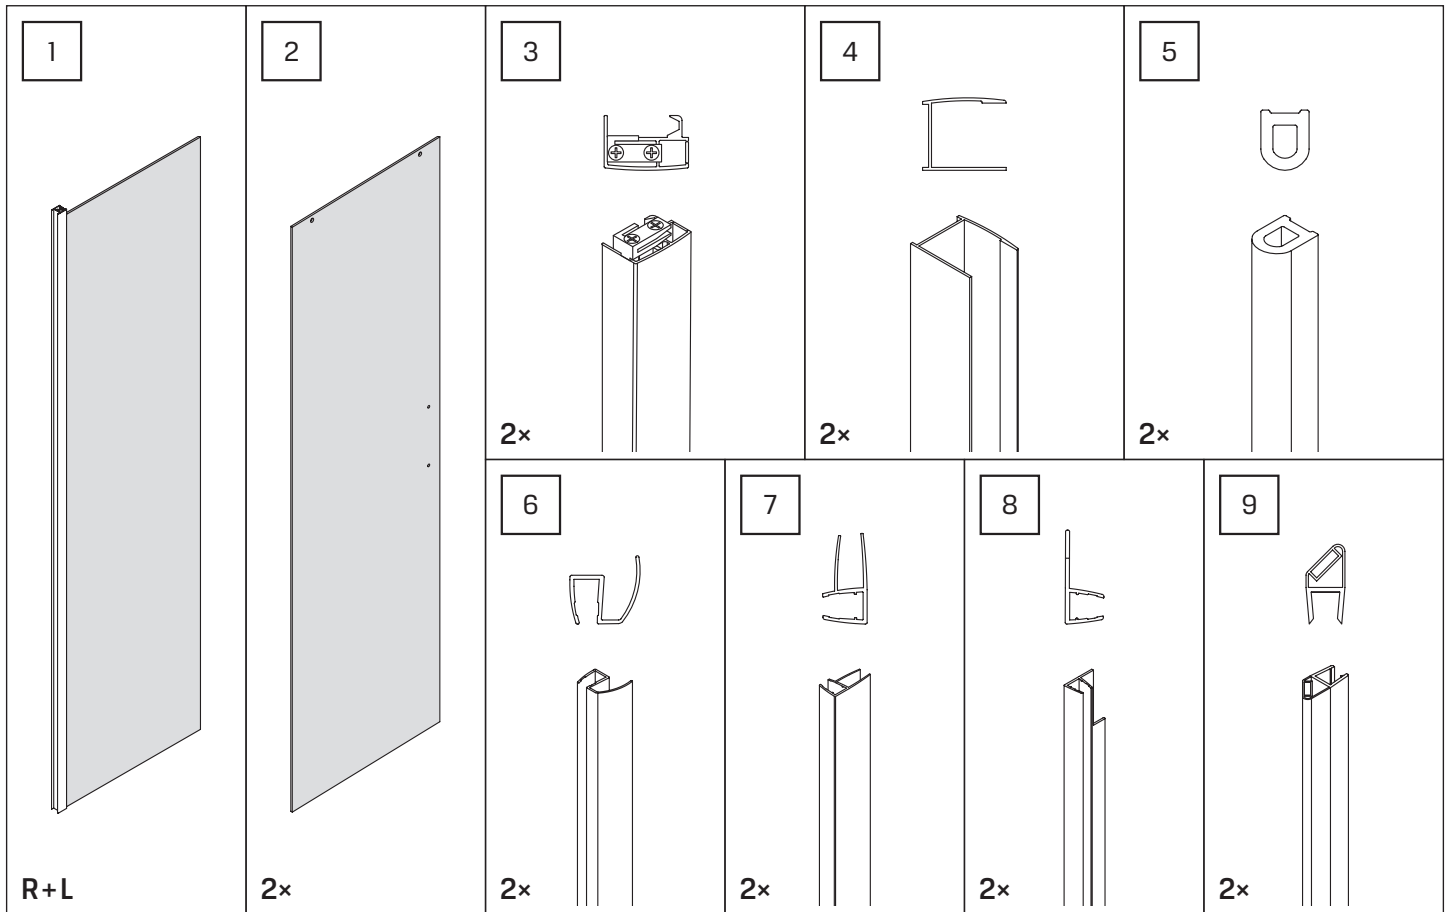

# kabri

NEW TRENDY Sp. z o.o.

ul. Taszarowo 18

62-100 Wągrowiec

Tel. 67 262 12 66

E-mail: [serwis@newtrendy.pl](mailto:serwis@newtrendy.pl)

**AVANCE / AVANCE BLACK**

WYMIAR	A	B	C	D	W	H
70x70x200	67,5-69,5	67,5-69,5	29	29	34	200
70x80x200	67,5-69,5	77,5-79,5	29	34	37	200
70x90x200	67,5-69,5	87,5-89,5	29	39	41	200
70x100x200	67,5-69,5	97,5-99,5	29	44	45,5	200
70x110x200	67,5-69,5	107,5-109,5	29	49	50	200
70x120x200	67,5-69,5	117,5-119,5	29	54	54	200
80x70x200	77,5-79,5	67,5-69,5	34	29	37	200
80x80x200	77,5-79,5	77,5-79,5	34	34	40	200
80x90x200	77,5-79,5	87,5-89,5	34	39	44	200
80x100x200	77,5-79,5	97,5-99,5	34	44	48	200
80x110x200	77,5-79,5	107,5-109,5	34	49	52,5	200
80x120x200	77,5-79,5	117,5-119,5	34	54	57	200
90x70x200	87,5-89,5	67,5-69,5	39	29	41	200
90x80x200	87,5-89,5	77,5-79,5	39	34	44	200
90x90x200	87,5-89,5	87,5-89,5	39	39	48	200
90x100x200	87,5-89,5	97,5-99,5	39	44	51	200
90x110x200	87,5-89,5	107,5-109,5	39	49	55,5	200
90x120x200	87,5-89,5	117,5-119,5	39	54	59,5	200
100x70x200	97,5-99,5	67,5-69,5	44	29	45,5	200
100x80x200	97,5-99,5	77,5-79,5	44	34	48	200
100x90x200	97,5-99,5	87,5-89,5	44	39	51	200
100x100x200	97,5-99,5	97,5-99,5	44	44	55	200
110x70x200	107,5-109,5	67,5-69,5	49	29	50	200
110x80x200	107,5-109,5	77,5-79,5	49	34	52,5	200
110x90x200	107,5-109,5	87,5-89,5	49	39	55,5	200
120x70x200	117,5-119,5	67,5-69,5	54	29	54	200
120x80x200	117,5-119,5	77,5-79,5	54	34	57	200
120x90x200	117,5-119,5	87,5-89,5	54	39	59,5	200