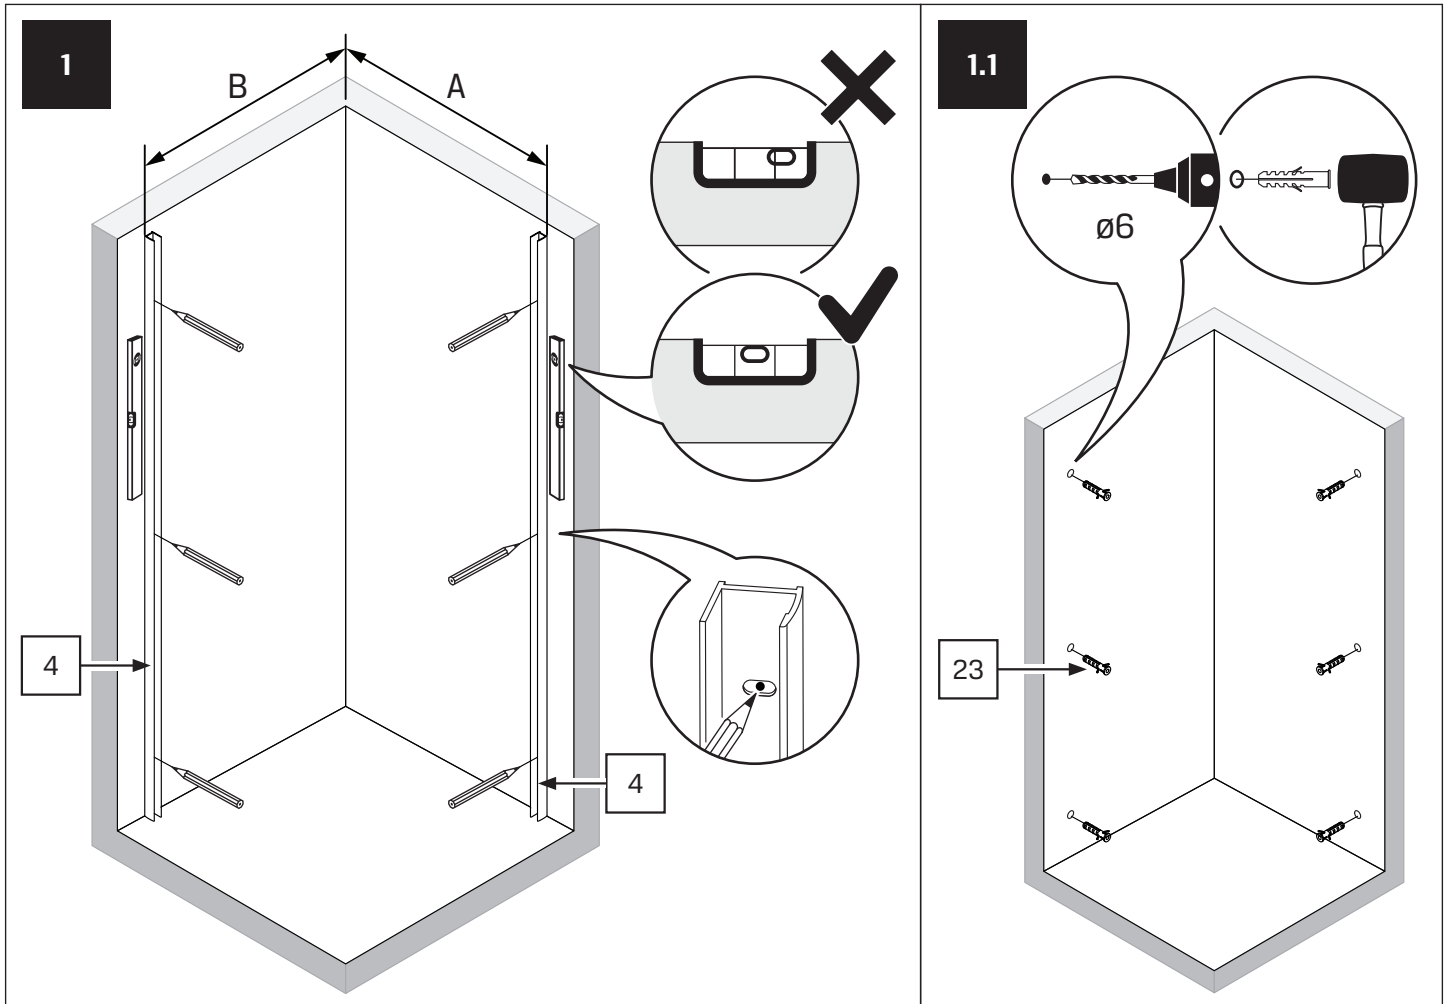

# kabri

NEW TRENDY Sp. z o.o.

ul. Taszarowo 18

62-100 Wągrowiec

Tel. 67 262 12 66

E-mail: [serwis@newtrendy.pl](mailto:serwis@newtrendy.pl)

**AVANCE / AVANCE BLACK**

WYMIAR	A	B	C	D	W	H
70x70x200	67,5-69,5	67,5-69,5	29	29	34	200
70x80x200	67,5-69,5	77,5-79,5	29	34	37	200
70x90x200	67,5-69,5	87,5-89,5	29	39	41	200
70x100x200	67,5-69,5	97,5-99,5	29	44	45,5	200
70x110x200	67,5-69,5	107,5-109,5	29	49	50	200
70x120x200	67,5-69,5	117,5-119,5	29	54	54	200
80x70x200	77,5-79,5	67,5-69,5	34	29	37	200
80x80x200	77,5-79,5	77,5-79,5	34	34	40	200
80x90x200	77,5-79,5	87,5-89,5	34	39	44	200
80x100x200	77,5-79,5	97,5-99,5	34	44	48	200
80x110x200	77,5-79,5	107,5-109,5	34	49	52,5	200
80x120x200	77,5-79,5	117,5-119,5	34	54	57	200
90x70x200	87,5-89,5	67,5-69,5	39	29	41	200
90x80x200	87,5-89,5	77,5-79,5	39	34	44	200
90x90x200	87,5-89,5	87,5-89,5	39	39	48	200
90x100x200	87,5-89,5	97,5-99,5	39	44	51	200
90x110x200	87,5-89,5	107,5-109,5	39	49	55,5	200
90x120x200	87,5-89,5	117,5-119,5	39	54	59,5	200
100x70x200	97,5-99,5	67,5-69,5	44	29	45,5	200
100x80x200	97,5-99,5	77,5-79,5	44	34	48	200
100x90x200	97,5-99,5	87,5-89,5	44	39	51	200
100x100x200	97,5-99,5	97,5-99,5	44	44	55	200
110x70x200	107,5-109,5	67,5-69,5	49	29	50	200
110x80x200	107,5-109,5	77,5-79,5	49	34	52,5	200
110x90x200	107,5-109,5	87,5-89,5	49	39	55,5	200
120x70x200	117,5-119,5	67,5-69,5	54	29	54	200
120x80x200	117,5-119,5	77,5-79,5	54	34	57	200
120x90x200	117,5-119,5	87,5-89,5	54	39	59,5	200