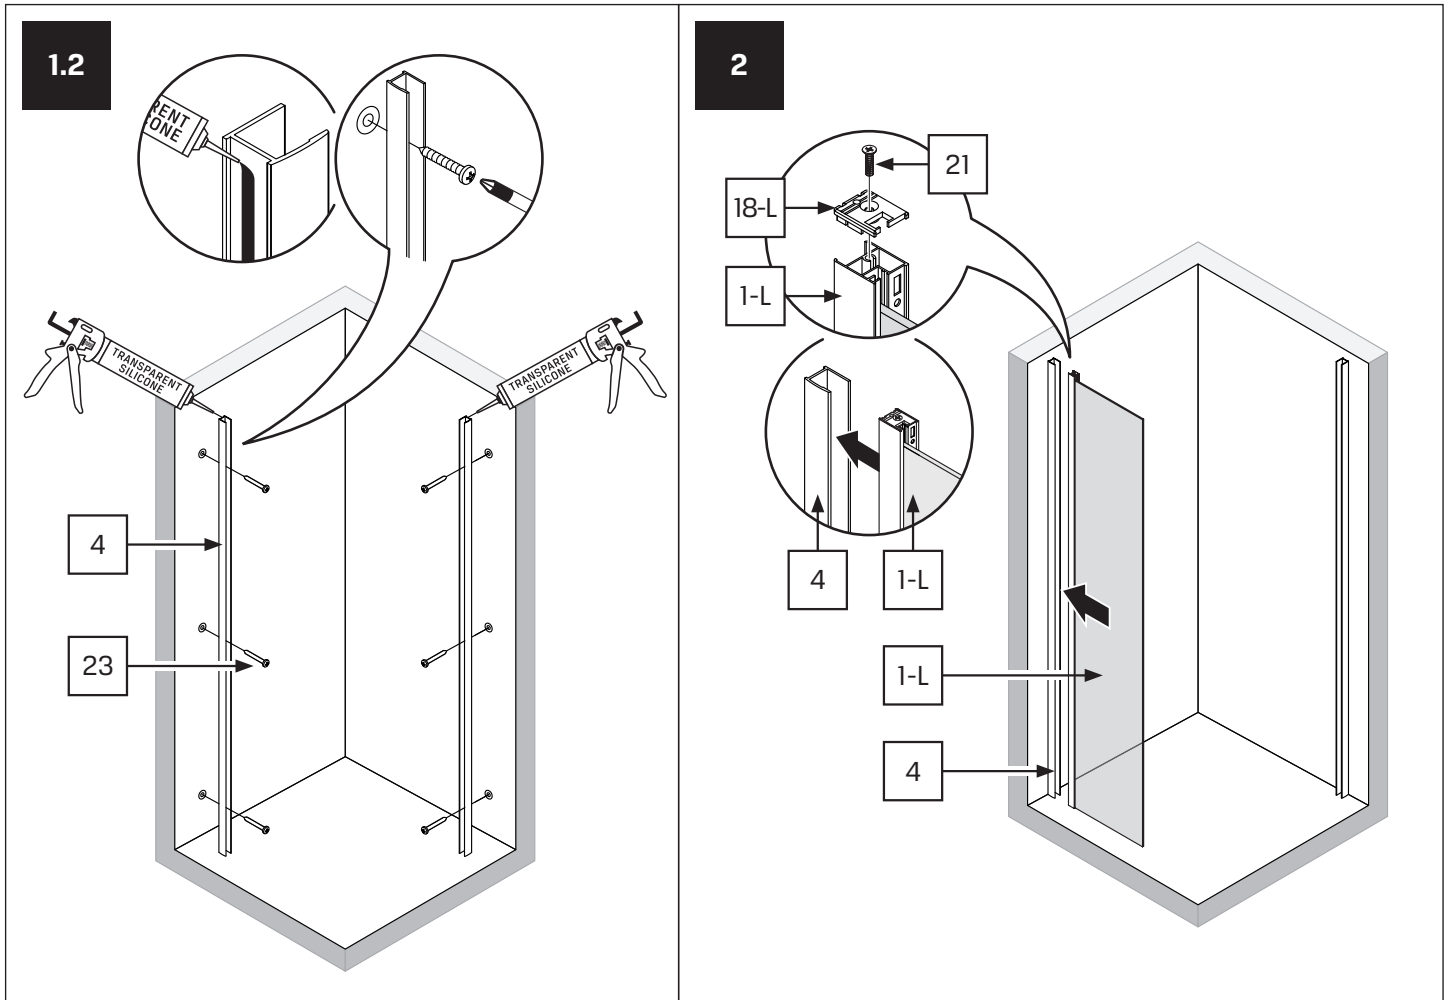

# kabri

NEW TRENDY Sp. z o.o.

ul. Taszarowo 18

62-100 Wągrowiec

Tel. 67 262 12 66

E-mail: [serwis@newtrendy.pl](mailto:serwis@newtrendy.pl)

**AVANCE / AVANCE BLACK**

WYMIAR	A	B	C	D	W	H
70x70x200	67,5-69,5	67,5-69,5	29	29	34	200
70x80x200	67,5-69,5	77,5-79,5	29	34	37	200
70x90x200	67,5-69,5	87,5-89,5	29	39	41	200
70x100x200	67,5-69,5	97,5-99,5	29	44	45,5	200
70x110x200	67,5-69,5	107,5-109,5	29	49	50	200
70x120x200	67,5-69,5	117,5-119,5	29	54	54	200
80x70x200	77,5-79,5	67,5-69,5	34	29	37	200
80x80x200	77,5-79,5	77,5-79,5	34	34	40	200
80x90x200	77,5-79,5	87,5-89,5	34	39	44	200
80x100x200	77,5-79,5	97,5-99,5	34	44	48	200
80x110x200	77,5-79,5	107,5-109,5	34	49	52,5	200
80x120x200	77,5-79,5	117,5-119,5	34	54	57	200
90x70x200	87,5-89,5	67,5-69,5	39	29	41	200
90x80x200	87,5-89,5	77,5-79,5	39	34	44	200
90x90x200	87,5-89,5	87,5-89,5	39	39	48	200
90x100x200	87,5-89,5	97,5-99,5	39	44	51	200
90x110x200	87,5-89,5	107,5-109,5	39	49	55,5	200
90x120x200	87,5-89,5	117,5-119,5	39	54	59,5	200
100x70x200	97,5-99,5	67,5-69,5	44	29	45,5	200
100x80x200	97,5-99,5	77,5-79,5	44	34	48	200
100x90x200	97,5-99,5	87,5-89,5	44	39	51	200
100x100x200	97,5-99,5	97,5-99,5	44	44	55	200
110x70x200	107,5-109,5	67,5-69,5	49	29	50	200
110x80x200	107,5-109,5	77,5-79,5	49	34	52,5	200
110x90x200	107,5-109,5	87,5-89,5	49	39	55,5	200
120x70x200	117,5-119,5	67,5-69,5	54	29	54	200
120x80x200	117,5-119,5	77,5-79,5	54	34	57	200
120x90x200	117,5-119,5	87,5-89,5	54	39	59,5	200