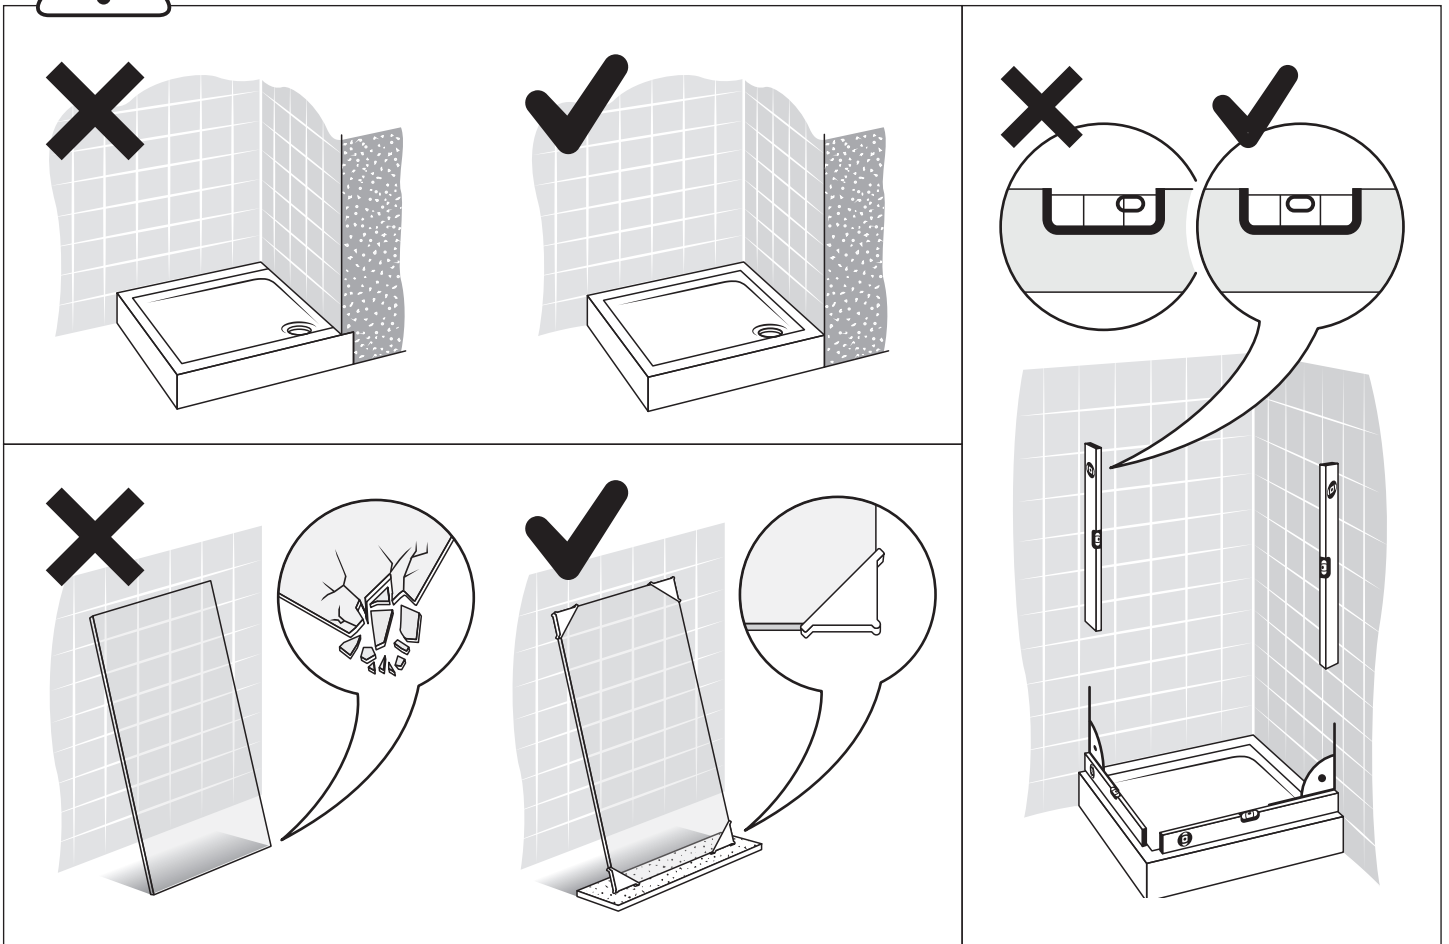

# kabri

NEW TRENDY Sp. z o.o.

ul. Taszarowo 18

62-100 Wągrowiec

Tel. 67 262 12 66

E-mail: [serwis@newtrendy.pl](mailto:serwis@newtrendy.pl)

**AVANCE / AVANCE BLACK**

WYMIAR	A	B	C	D	W	H
70x70x200	67,5-69,5	67,5-69,5	29	29	34	200
70x80x200	67,5-69,5	77,5-79,5	29	34	37	200
70x90x200	67,5-69,5	87,5-89,5	29	39	41	200
70x100x200	67,5-69,5	97,5-99,5	29	44	45,5	200
70x110x200	67,5-69,5	107,5-109,5	29	49	50	200
70x120x200	67,5-69,5	117,5-119,5	29	54	54	200
80x70x200	77,5-79,5	67,5-69,5	34	29	37	200
80x80x200	77,5-79,5	77,5-79,5	34	34	40	200
80x90x200	77,5-79,5	87,5-89,5	34	39	44	200
80x100x200	77,5-79,5	97,5-99,5	34	44	48	200
80x110x200	77,5-79,5	107,5-109,5	34	49	52,5	200
80x120x200	77,5-79,5	117,5-119,5	34	54	57	200
90x70x200	87,5-89,5	67,5-69,5	39	29	41	200
90x80x200	87,5-89,5	77,5-79,5	39	34	44	200
90x90x200	87,5-89,5	87,5-89,5	39	39	48	200
90x100x200	87,5-89,5	97,5-99,5	39	44	51	200
90x110x200	87,5-89,5	107,5-109,5	39	49	55,5	200
90x120x200	87,5-89,5	117,5-119,5	39	54	59,5	200
100x70x200	97,5-99,5	67,5-69,5	44	29	45,5	200
100x80x200	97,5-99,5	77,5-79,5	44	34	48	200
100x90x200	97,5-99,5	87,5-89,5	44	39	51	200
100x100x200	97,5-99,5	97,5-99,5	44	44	55	200
110x70x200	107,5-109,5	67,5-69,5	49	29	50	200
110x80x200	107,5-109,5	77,5-79,5	49	34	52,5	200
110x90x200	107,5-109,5	87,5-89,5	49	39	55,5	200
120x70x200	117,5-119,5	67,5-69,5	54	29	54	200
120x80x200	117,5-119,5	77,5-79,5	54	34	57	200
120x90x200	117,5-119,5	87,5-89,5	54	39	59,5	200