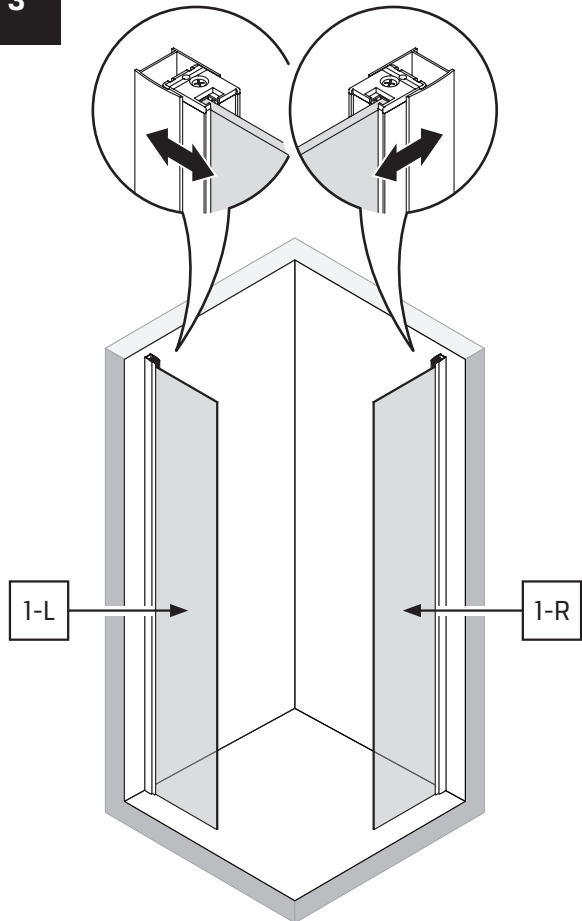

# kabri

NEW TRENDY Sp. z o.o.

ul. Taszarowo 18

62-100 Wągrowiec

Tel. 67 262 12 66

E-mail: [serwis@newtrendy.pl](mailto:serwis@newtrendy.pl)

**AVANCE / AVANCE BLACK**

WYMIAR	A	B	C	D	W	H
70x70x200	67,5-69,5	67,5-69,5	29	29	34	200
70x80x200	67,5-69,5	77,5-79,5	29	34	37	200
70x90x200	67,5-69,5	87,5-89,5	29	39	41	200
70x100x200	67,5-69,5	97,5-99,5	29	44	45,5	200
70x110x200	67,5-69,5	107,5-109,5	29	49	50	200
70x120x200	67,5-69,5	117,5-119,5	29	54	54	200
80x70x200	77,5-79,5	67,5-69,5	34	29	37	200
80x80x200	77,5-79,5	77,5-79,5	34	34	40	200
80x90x200	77,5-79,5	87,5-89,5	34	39	44	200
80x100x200	77,5-79,5	97,5-99,5	34	44	48	200
80x110x200	77,5-79,5	107,5-109,5	34	49	52,5	200
80x120x200	77,5-79,5	117,5-119,5	34	54	57	200
90x70x200	87,5-89,5	67,5-69,5	39	29	41	200
90x80x200	87,5-89,5	77,5-79,5	39	34	44	200
90x90x200	87,5-89,5	87,5-89,5	39	39	48	200
90x100x200	87,5-89,5	97,5-99,5	39	44	51	200
90x110x200	87,5-89,5	107,5-109,5	39	49	55,5	200
90x120x200	87,5-89,5	117,5-119,5	39	54	59,5	200
100x70x200	97,5-99,5	67,5-69,5	44	29	45,5	200
100x80x200	97,5-99,5	77,5-79,5	44	34	48	200
100x90x200	97,5-99,5	87,5-89,5	44	39	51	200
100x100x200	97,5-99,5	97,5-99,5	44	44	55	200
110x70x200	107,5-109,5	67,5-69,5	49	29	50	200
110x80x200	107,5-109,5	77,5-79,5	49	34	52,5	200
110x90x200	107,5-109,5	87,5-89,5	49	39	55,5	200
120x70x200	117,5-119,5	67,5-69,5	54	29	54	200
120x80x200	117,5-119,5	77,5-79,5	54	34	57	200
120x90x200	117,5-119,5	87,5-89,5	54	39	59,5	200

2.1

3

4

4.1

4.2

4.3

4.4

5