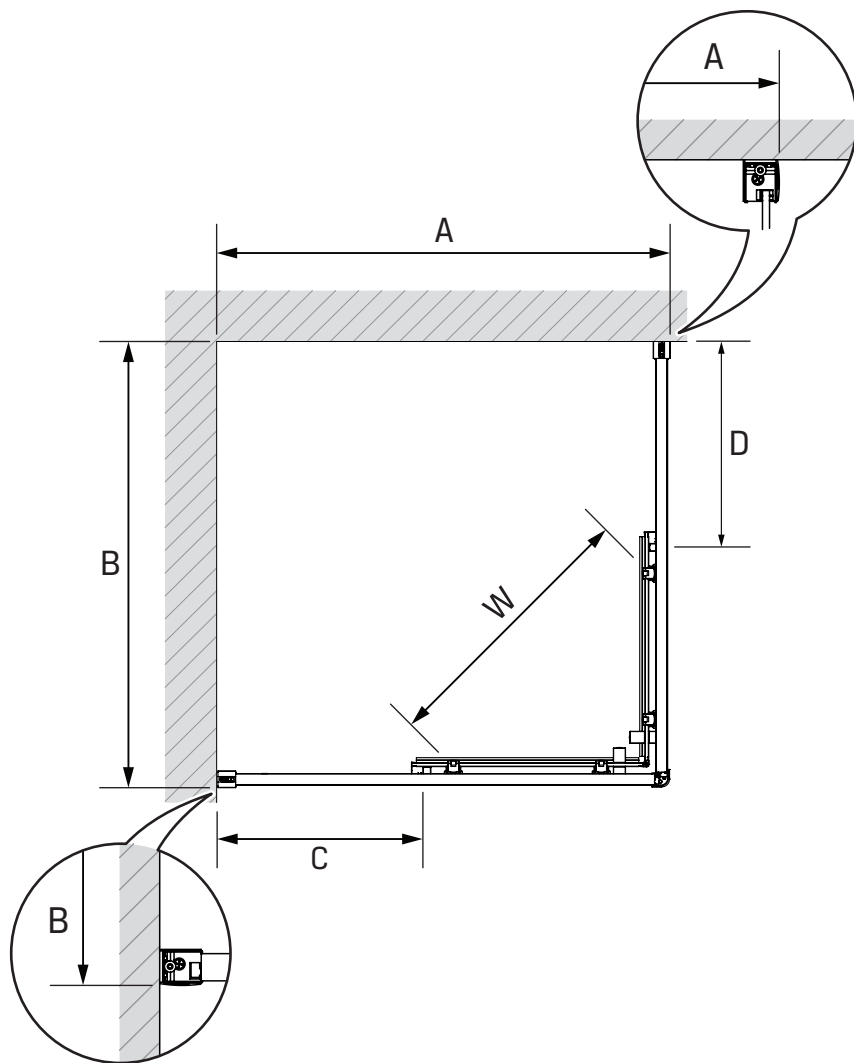

# kabri

NEW TRENDY Sp. z o.o.

ul. Taszarowo 18

62-100 Wągrowiec

Tel. 67 262 12 66

E-mail: [serwis@newtrendy.pl](mailto:serwis@newtrendy.pl)

**AVANCE / AVANCE BLACK**

WYMIAR	A	B	C	D	W	H
70x70x200	67,5-69,5	67,5-69,5	29	29	34	200
70x80x200	67,5-69,5	77,5-79,5	29	34	37	200
70x90x200	67,5-69,5	87,5-89,5	29	39	41	200
70x100x200	67,5-69,5	97,5-99,5	29	44	45,5	200
70x110x200	67,5-69,5	107,5-109,5	29	49	50	200
70x120x200	67,5-69,5	117,5-119,5	29	54	54	200
80x70x200	77,5-79,5	67,5-69,5	34	29	37	200
80x80x200	77,5-79,5	77,5-79,5	34	34	40	200
80x90x200	77,5-79,5	87,5-89,5	34	39	44	200
80x100x200	77,5-79,5	97,5-99,5	34	44	48	200
80x110x200	77,5-79,5	107,5-109,5	34	49	52,5	200
80x120x200	77,5-79,5	117,5-119,5	34	54	57	200
90x70x200	87,5-89,5	67,5-69,5	39	29	41	200
90x80x200	87,5-89,5	77,5-79,5	39	34	44	200
90x90x200	87,5-89,5	87,5-89,5	39	39	48	200
90x100x200	87,5-89,5	97,5-99,5	39	44	51	200
90x110x200	87,5-89,5	107,5-109,5	39	49	55,5	200
90x120x200	87,5-89,5	117,5-119,5	39	54	59,5	200
100x70x200	97,5-99,5	67,5-69,5	44	29	45,5	200
100x80x200	97,5-99,5	77,5-79,5	44	34	48	200
100x90x200	97,5-99,5	87,5-89,5	44	39	51	200
100x100x200	97,5-99,5	97,5-99,5	44	44	55	200
110x70x200	107,5-109,5	67,5-69,5	49	29	50	200
110x80x200	107,5-109,5	77,5-79,5	49	34	52,5	200
110x90x200	107,5-109,5	87,5-89,5	49	39	55,5	200
120x70x200	117,5-119,5	67,5-69,5	54	29	54	200
120x80x200	117,5-119,5	77,5-79,5	54	34	57	200
120x90x200	117,5-119,5	87,5-89,5	54	39	59,5	200