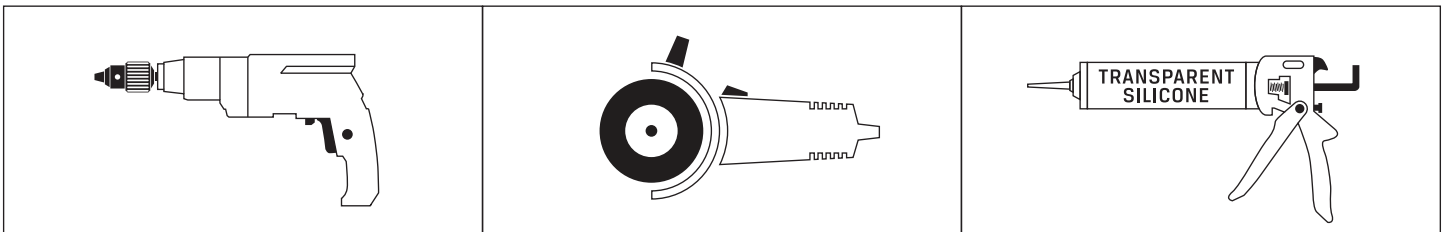

# kabri

NEW TRENDY Sp. z o.o.

ul. Taszarowo 18

62-100 Wągrowiec

Tel. 67 262 12 66

E-mail: [serwis@newtrendy.pl](mailto:serwis@newtrendy.pl)

**AVANCE / AVANCE BLACK**

WYMIAR	A	B	C	D	W	H
70x70x200	67,5-69,5	67,5-69,5	29	29	34	200
70x80x200	67,5-69,5	77,5-79,5	29	34	37	200
70x90x200	67,5-69,5	87,5-89,5	29	39	41	200
70x100x200	67,5-69,5	97,5-99,5	29	44	45,5	200
70x110x200	67,5-69,5	107,5-109,5	29	49	50	200
70x120x200	67,5-69,5	117,5-119,5	29	54	54	200
80x70x200	77,5-79,5	67,5-69,5	34	29	37	200
80x80x200	77,5-79,5	77,5-79,5	34	34	40	200
80x90x200	77,5-79,5	87,5-89,5	34	39	44	200
80x100x200	77,5-79,5	97,5-99,5	34	44	48	200
80x110x200	77,5-79,5	107,5-109,5	34	49	52,5	200
80x120x200	77,5-79,5	117,5-119,5	34	54	57	200
90x70x200	87,5-89,5	67,5-69,5	39	29	41	200
90x80x200	87,5-89,5	77,5-79,5	39	34	44	200
90x90x200	87,5-89,5	87,5-89,5	39	39	48	200
90x100x200	87,5-89,5	97,5-99,5	39	44	51	200
90x110x200	87,5-89,5	107,5-109,5	39	49	55,5	200
90x120x200	87,5-89,5	117,5-119,5	39	54	59,5	200
100x70x200	97,5-99,5	67,5-69,5	44	29	45,5	200
100x80x200	97,5-99,5	77,5-79,5	44	34	48	200
100x90x200	97,5-99,5	87,5-89,5	44	39	51	200
100x100x200	97,5-99,5	97,5-99,5	44	44	55	200
110x70x200	107,5-109,5	67,5-69,5	49	29	50	200
110x80x200	107,5-109,5	77,5-79,5	49	34	52,5	200
110x90x200	107,5-109,5	87,5-89,5	49	39	55,5	200
120x70x200	117,5-119,5	67,5-69,5	54	29	54	200
120x80x200	117,5-119,5	77,5-79,5	54	34	57	200
120x90x200	117,5-119,5	87,5-89,5	54	39	59,5	200