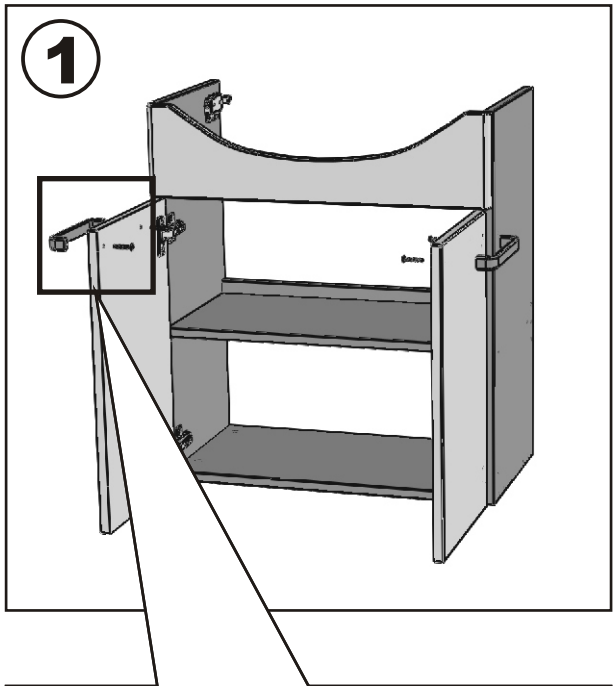

2

PL lata gwarancji
GB years of guarantee
CZ/SK let záruky
RU года гарантии
BG гаранция
UA роки гарантії
RO ani de garanție
HU év garancia