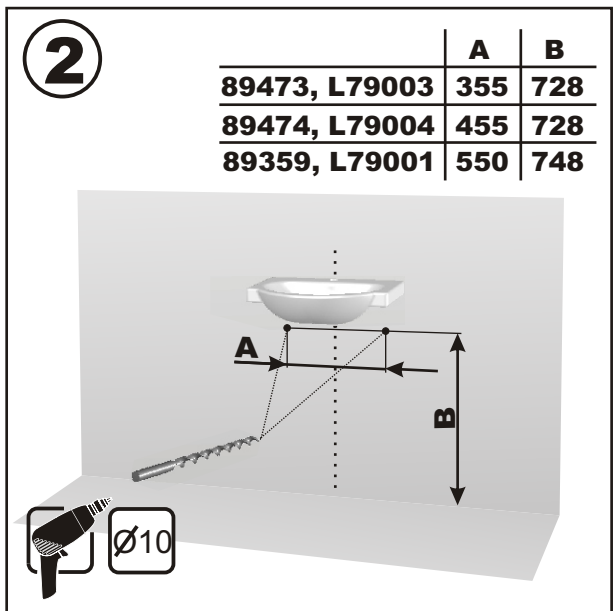

2

PL lata gwarancji
GB years of guarantee
CZ/SK let záruky
RU года гарантии
BG гаранция
UA роки гарантії
RO ani de garanție
HU év garancia