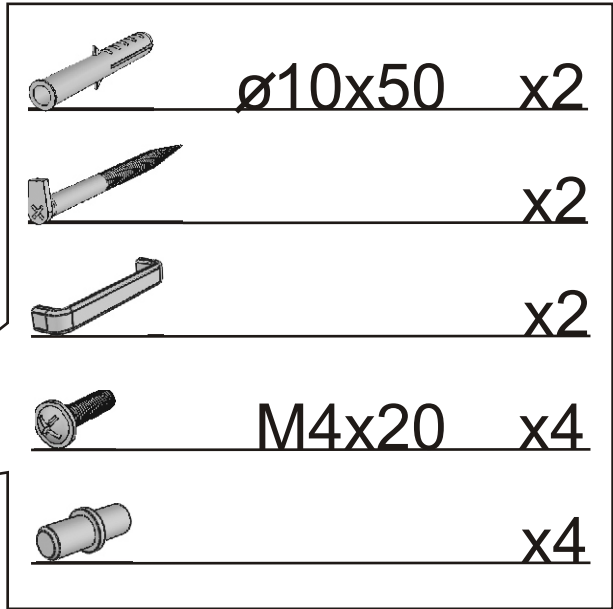

2

PL lata gwarancji
GB years of guarantee
CZ/SK let záruky
RU года гарантии
BG гаранция
UA роки гарантії
RO ani de garanție
HU év garancia