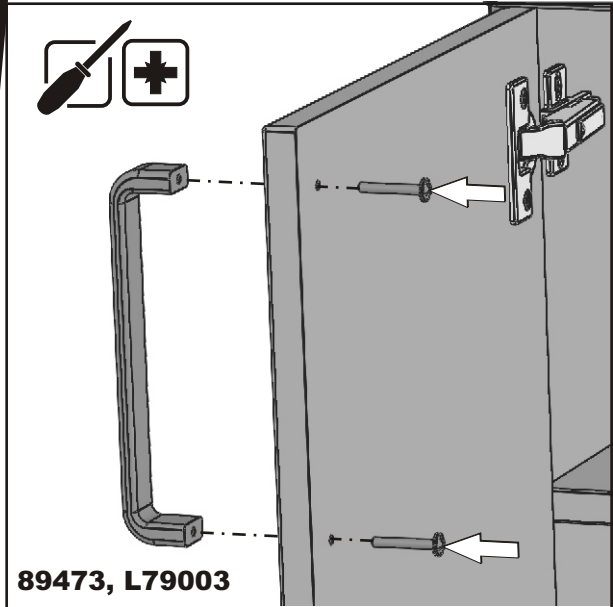

2

PL lata gwarancji
GB years of guarantee
CZ/SK let záruky
RU года гарантии
BG гаранция
UA роки гарантії
RO ani de garanție
HU év garancia