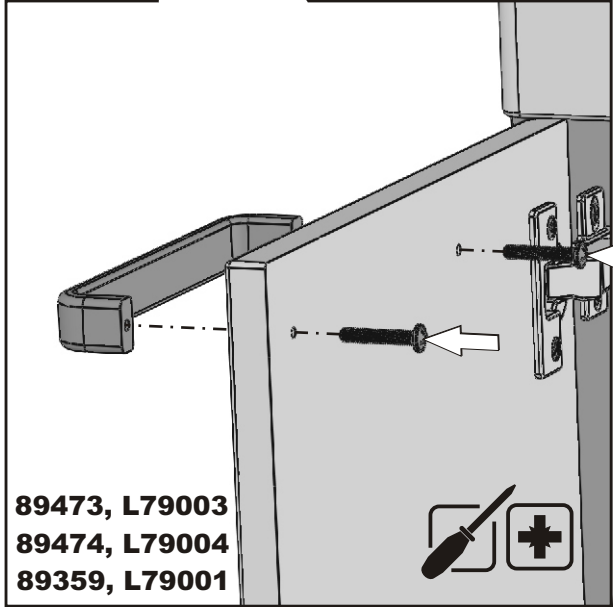

2

PL lata gwarancji
GB years of guarantee
CZ/SK let záruky
RU года гарантии
BG гаранция
UA роки гарантії
RO ani de garanție
HU év garancia