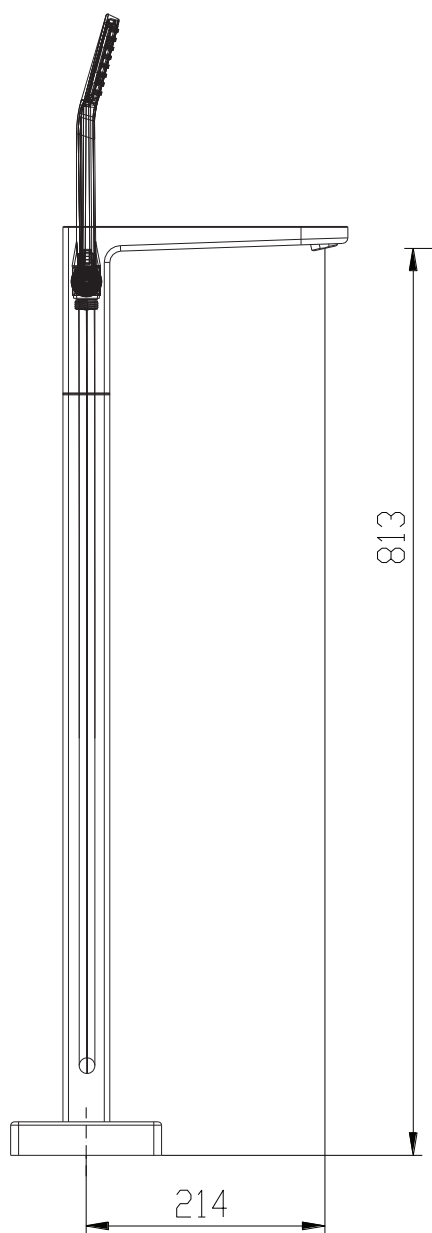

# Siena SN7333

PL Rysunek techniczny  
EN Technical drawing  
DE Technisches zeichen  
RU Технический чертёж

 **OMNIRE**

Enjoy home, every day.

\* 5 9 0 2 5 3 9 8 1 3 6 6 1 \*