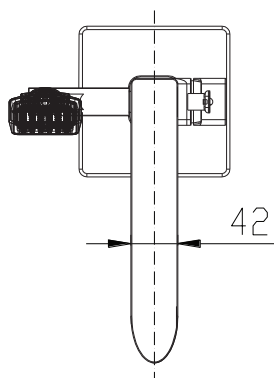

# Siena SN7333

PL Rysunek techniczny  
EN Technical drawing  
DE Technisches zeichen  
RU Технический чертёж

 **OMNIRE**

Enjoy home, every day.

\* 5 9 0 2 5 3 9 8 1 3 6 6 1 \*