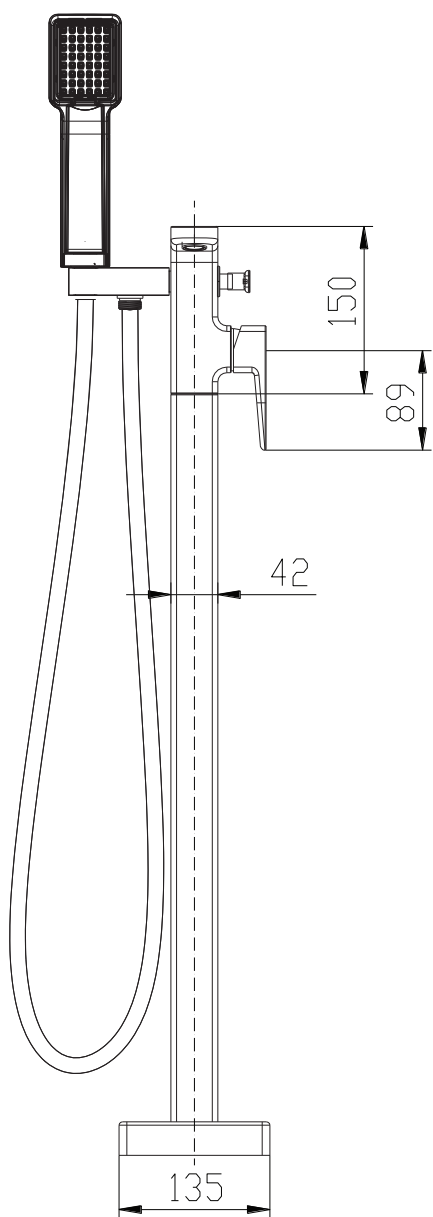

# Siena SN7333

PL Rysunek techniczny  
EN Technical drawing  
DE Technisches zeichen  
RU Технический чертёж

 **OMNIRE**

Enjoy home, every day.

\* 5 9 0 2 5 3 9 8 1 3 6 6 1 \*