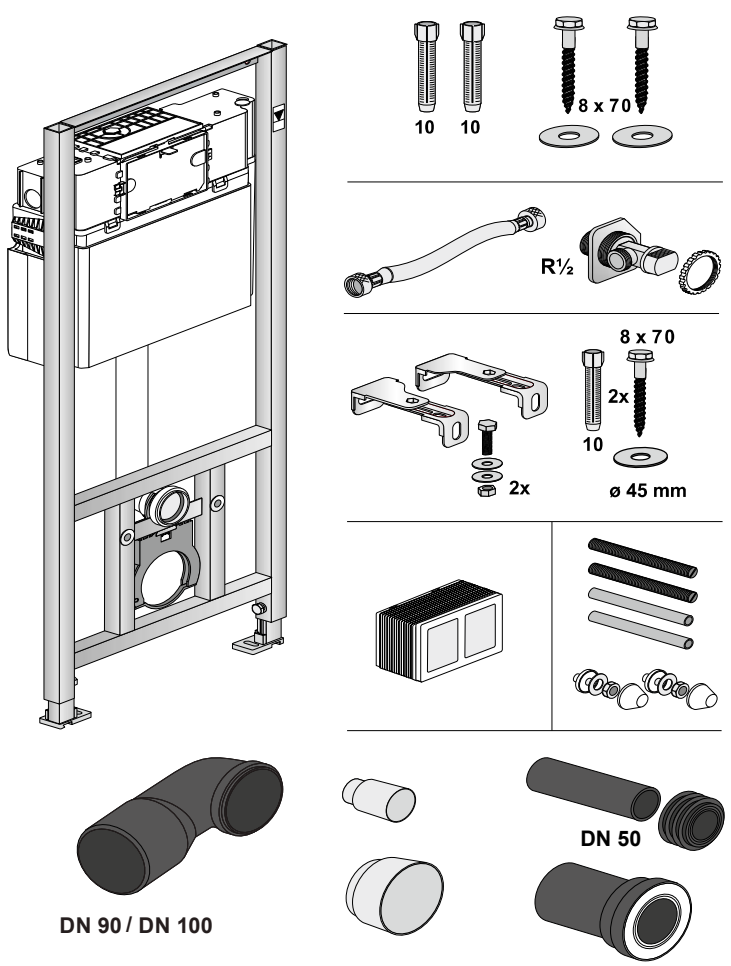

[mm]

8

9

Service

6,0 / 3,0 ltr

4,5 / 3,0 ltr

4,0 / 2,0 ltr