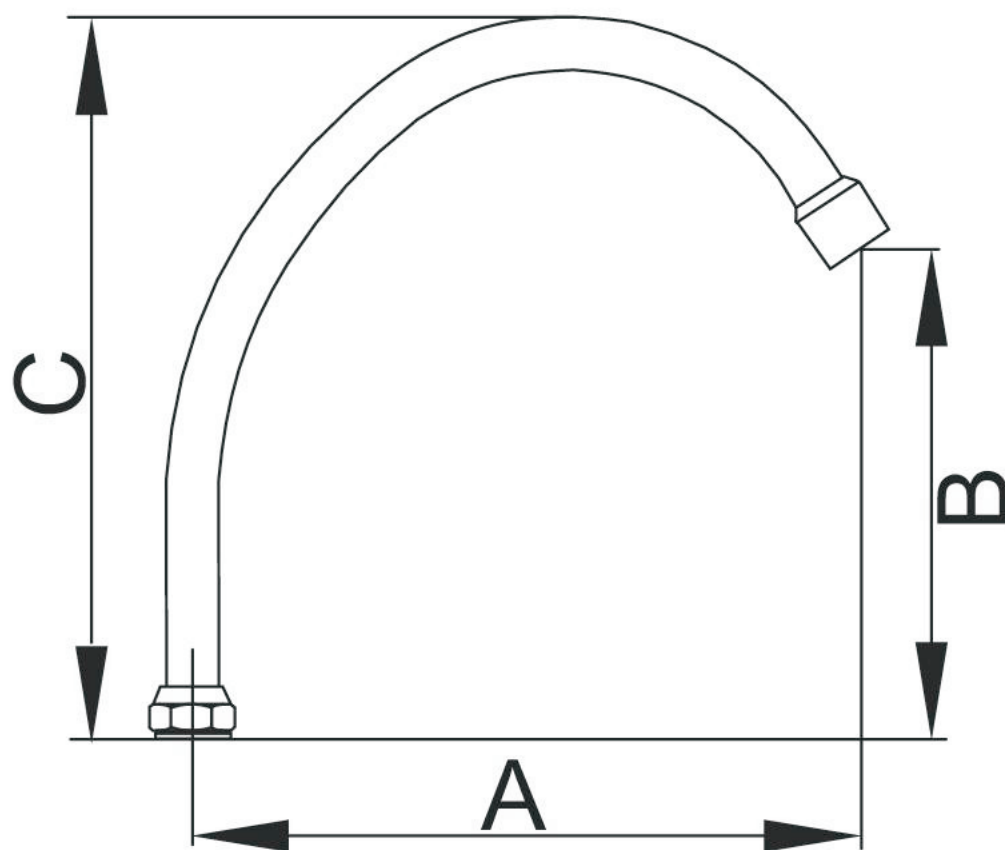

Wylewka S 3/4"

INDEX	↔ A [mm]	↔ B [mm]	↔ Rozmiar	↔ Opakowanie [szt]	↔ Kod EAN	↔ Waga netto (kg)
W18S130	130	122	3/4"	20/100	5900308733554	0,090
W18S160	160	122	3/4"	20/100	5900308733561	0,098
W18S180	180	166	3/4"	20/100	5900308733578	0,102
W18S200	200	166	3/4"	20/100	5900308749401	0,08
W18S250	250	166	3/4"	20/100	5900308733585	0,123
W18S300	300	126	3/4"	20/100	5900308733592	0,140
W18S330	330	126	3/4"	20/100	5900308733714	0,140